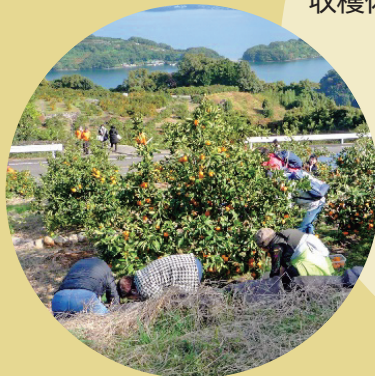

フレッシュ251秋MARCHE

毎月行う251マルシェの
スペシャルバージョン！
生産者店頭販売、諫早産野菜スープ・ピザ・
季節のジュースの販売など。

- 日 11/24(日) 10時～15時
- 場 フレッシュ251 2号店
- 問 フレッシュ251 ☎48-2242

本野ふれあい収穫祭

新米の販売など秋の味覚が盛りだくさん！
新鮮野菜販売、餅つき実演販売、湯とり餅実演、
新米150袋限定販売(2kg500円)など。

- 日 11/24(日) 9時～11時
- 場 本野ふれあい会館駐車場
- 問 本野地区振興会事業部 小川
  ☎090-4993-0781

干拓の里第3回 「よかもん市感謝祭」&「秋の太らせ祭り」

日頃の感謝を込めて

スイーツやキッチンカーなど15店舗が出店、
音楽ライブを同時開催。

- 日 11/24(日) 9時～17時
- 場 干拓の里よかもん市
- 問 干拓の里よかもん市
  ☎23-8055

もぎたて市大感謝祭

秋の新鮮野菜が盛りだくさん！
餅つき、特産品ブースなど。

- 日 11/10(日) 8時～
  (イベント10時～)
- 場 もぎたて市
- 問 もぎたて市 ☎35-2717

伊木力みかん収穫祭

～来てみんね！自然・体験・交流の伊木力へ～
収穫体験、ミニライブ、農産物・海産物の直売など。
収穫体験は、会場から農園まで
無料シャトルバスを運行。

- 日 11/17(日) 10時～15時
- 場 伊木力みかん選果場
- 問 からたち会 ☎44-1885
  多良見支所産業建設課